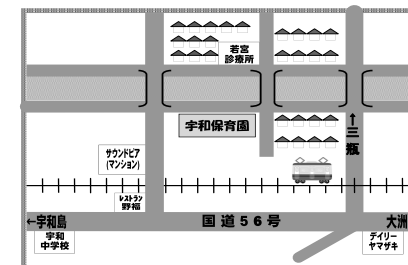

すくすく活動・・・一緒に色々な活動を楽しみましょう!(30分程度) 子育て支援室を自由にご利用下さい。 お休みです。